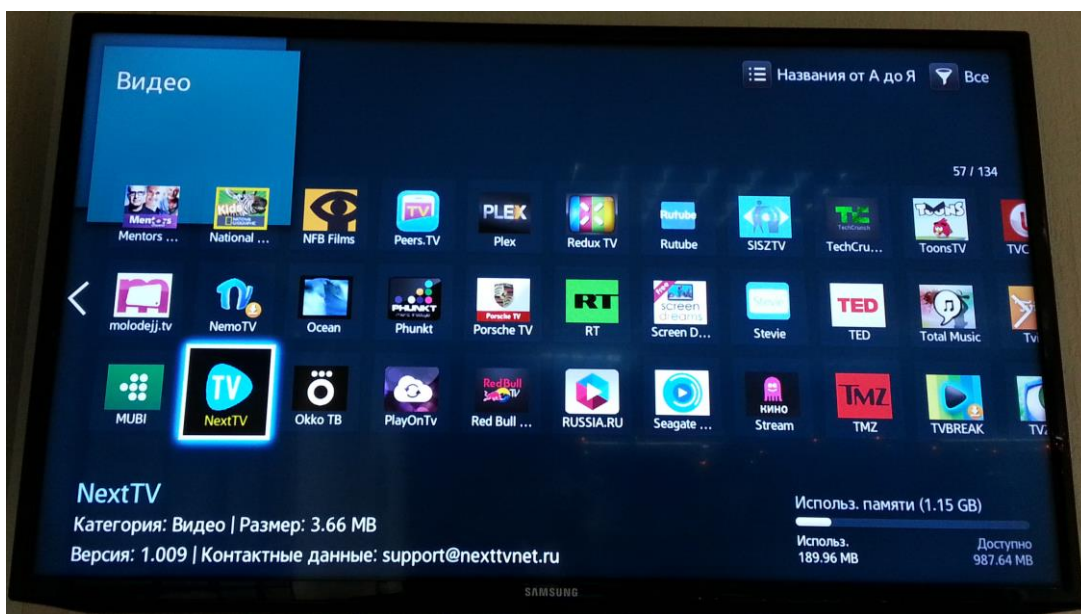

Инструкция по установке и настройке приложения NextTV на Samsung SmartTV.

1. Поддерживаются в телевизоры Samsung SmartTV, начиная с 2013 года выпуска.
2. Телевизор должен быть подключен к сети Интернет!!!
3. Заходим в **SmartHUB** при помощи соответствующей кнопки на пульте телевизора.

4. Выбираем раздел **Категории** в меню SmartHUB.

3. Выбираем категорию **Видео**.

5. Находим приложение **NextTV** в списке доступных приложений.

5. Загружаем приложение **NextTV** себе на телевизор.

6. Открываем приложение **NextTV** на телевизоре.