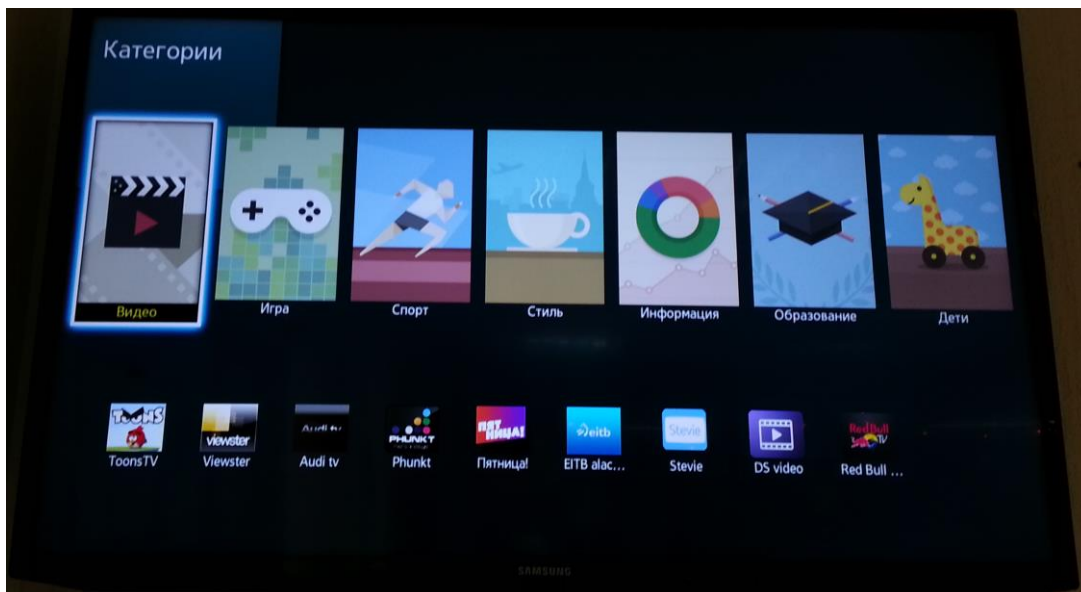

Инструкция по установке и настройке приложения NextTV на Samsung SmartTV.

1. Поддерживаются в телевизоры Samsung SmartTV, начиная с 2013 года выпуска.
2. Телевизор должен быть подключен к сети Интернет!!!
3. Заходим в **SmartHUB** при помощи соответствующей кнопки на пульте телевизора.

4. Выбираем раздел **Категории** в меню SmartHUB.

3. Выбираем категорию **Видео**.

5. Находим приложение **NextTV** в списке доступных приложений.

5. Загружаем приложение **NextTV** себе на телевизор.

6. Открываем приложение **NextTV** на телевизоре.