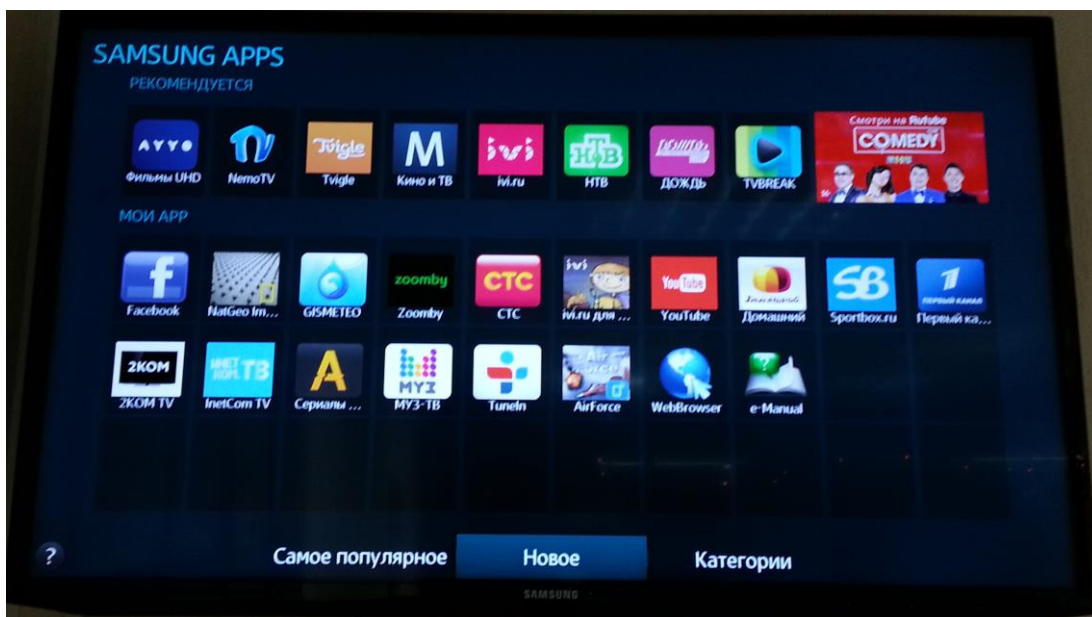

Инструкция по установке и настройке приложения NextTV на Samsung SmartTV.

1. Поддерживаются в телевизоры Samsung SmartTV, начиная с 2013 года выпуска.
2. Телевизор должен быть подключен к сети Интернет!!!
3. Заходим в **SmartHUB** при помощи соответствующей кнопки на пульте телевизора.

4. Выбираем раздел **Категории** в меню SmartHUB.

3. Выбираем категорию **Видео**.

5. Находим приложение **NextTV** в списке доступных приложений.

5. Загружаем приложение **NextTV** себе на телевизор.

6. Открываем приложение **NextTV** на телевизоре.